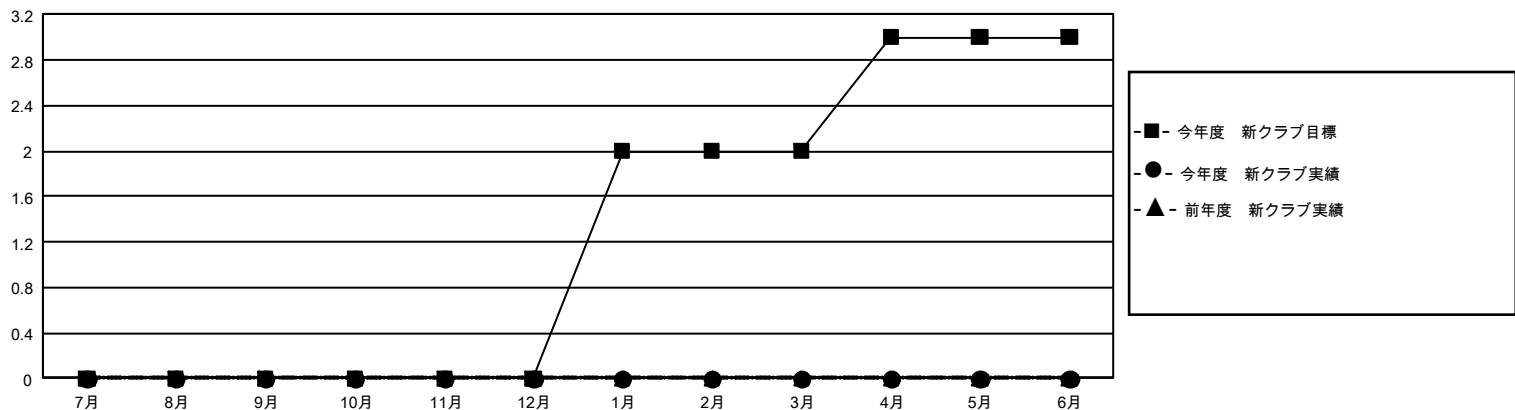

GMT: OPEN

GMT会則地域 5 - J

クラブ				名			
結果 : 2019-2020				結果 : 2019-2020			
四半期	新クラブ目標	新クラブ	解散クラブ	四半期	会員純増目標	会員増強実績	退会者 (転籍を含む) 実際
7月/8月/9月	0	0	1	7月/8月/9月	525	220	123
10月/11月/12月	0	0	0	10月/11月/12月	690	86	144
1月/2月/3月	6	0	0	1月/2月/3月	585	53	51
4月/5月/6月	3	0	0	4月/5月/6月	324	0	0

新クラブ目標及び実績累計

会員目標及び実績累計

解散クラブ: 0	0 CLUBS OF 0 一名以上の新会員を登録	男女別
		男性 0 (100.00%)
		女性 0 (100.00%)
退会者	会員累計データを見るには、ここをクリック	世帯主/家族会員合計 0
物故会員 0		国際会費半額の家族会員 0
クラブ解散 0		
その他 0		
合計 0		