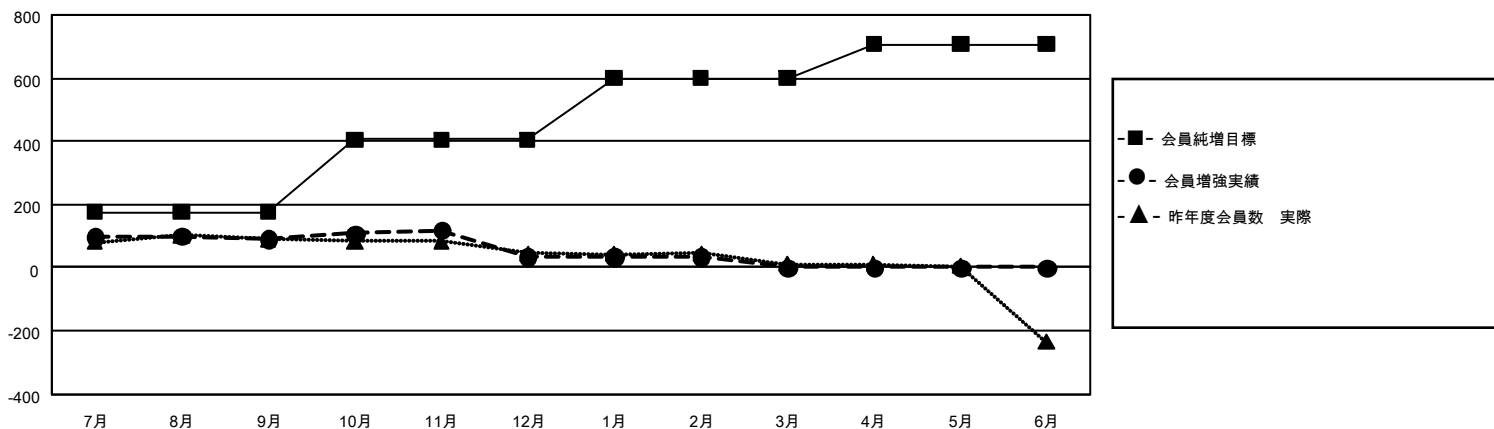

GMT: OPEN

GMT会則地域 5 - J

クラブ				名			
結果 : 2019-2020				結果 : 2019-2020			
四半期	新クラブ目標	新クラブ	解散クラブ	四半期	会員純増目標	会員増強実績	退会者 (転籍を含む) 実際
7月/8月/9月	0	0	1	7月/8月/9月	525	220	123
10月/11月/12月	0	0	0	10月/11月/12月	690	86	144
1月/2月/3月	6	0	0	1月/2月/3月	585	53	51
4月/5月/6月	3	0	0	4月/5月/6月	324	0	0

新クラブ目標及び実績累計

会員目標及び実績累計

解散クラブ: 0	0 CLUBS OF 0 一名以上の新会員を登録	男女別
		男性 0 (100.00%)
		女性 0 (100.00%)
退会者	会員累計データを見るには、ここをクリック	世帯主/家族会員合計 0
物故会員 0		国際会費半額の家族会員 0
クラブ解散 0		
その他 0		
合計 0		